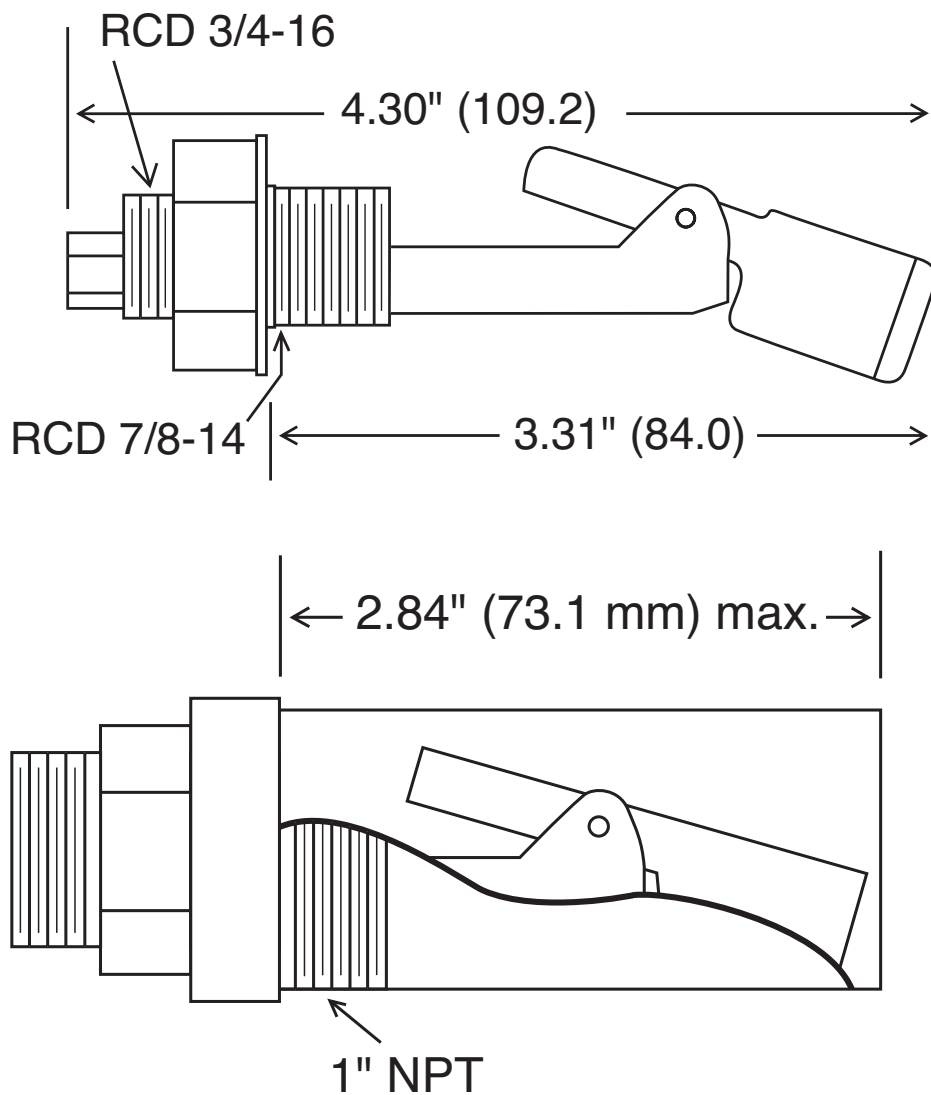

Interruptores de Nivel

Corte para mostrar la operación de la cubierta antisalpicaduras

PLN N.º 34